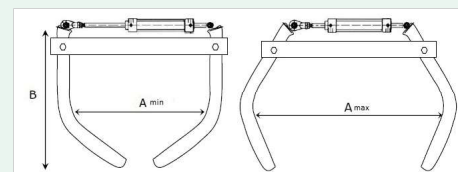

PINZA PER BALLE FASCIATE

CLAMPS FOR WRAPPED BALES

PINCE POUR BALLE ENVELOPPÉES

- CON ATTACCO EURO
- WITH EURO HITCH
- AVEC ATTELAGE EURO

BG

Barcode	M	A min (cm)	A max (cm)	B (cm)	MAX LOAD (Kg)	Kg	€
19.01	BG	90	175	137	1000	150	1.360,00