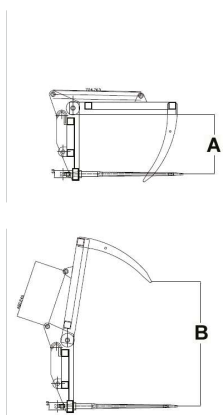

PINZA PER LETAME

CLAMPS FOR MANURE

PINCE POUR FUMIER

- CON ATTACCO EURO
- WITH EURO HITCH
- AVEC ATTELAGE EURO

BK

Barcode	M	cm	A cm	B cm	Kg	€
19.04	BK	140	49	103	185	1.360,00

- OPTIONAL: Fornibile con modifi ca per attacco 3° punto per trattore 110,00 €
- OPTIONAL: Available with adjustment for 3° point hitch for tractor 110,00€
- OPTIONAL: Disponible avec modifi cation pour attelage 3ème point par tracteur 110,00€
- CON ATTACCO EURO / WITH EURO HITCH / AVEC ATTELAGE EURO