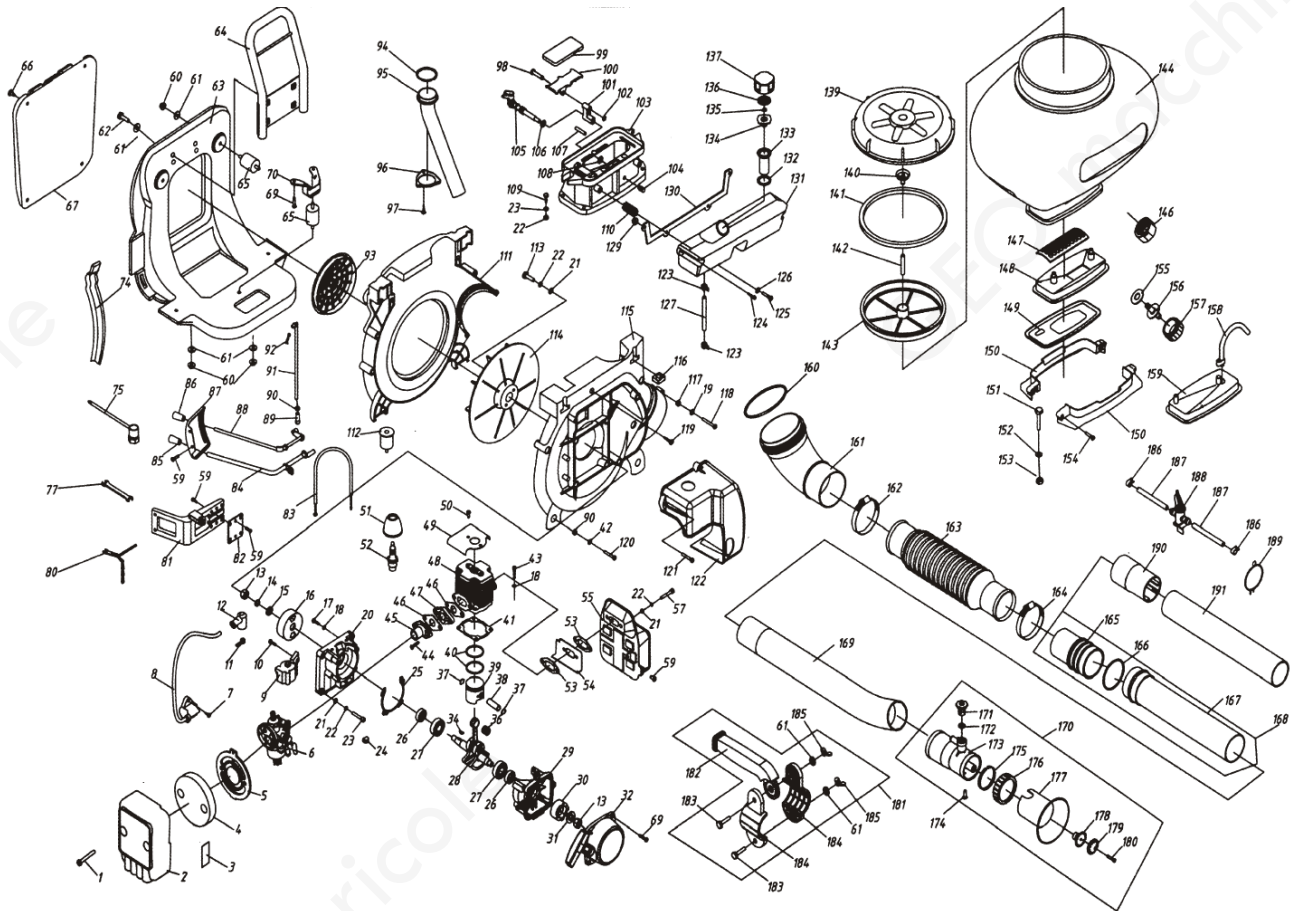

Macchina

S21

Sezione

1

S21

SerNo PartNo

Description

Quantity

1	GB/T9074.4 M4x25	Screw assem	2
2	1E40F-3A. T2-1	Outside cover	1
3	1E40F-3A. 3-5	Sign	1
4	1E36F. 16-2	Filter	1
5	1E40F-3A. T2-2	Black plate	1
6	1E40FP-3Z. 1	Carburetor	1
7	GB/T845 ST4. 2x16	Screw	2
8	1E40FP-3Z. 5	Widing	1
9	1E40FP-3Z. 5	Widing	1

10	GB/T9074. 4 M4x20	Screw assem	2
11	1E40FP-3Z-22	Spring	1
12	1E40FP-3Z-21	Cap	1
13	1E40FP-3Z-16	M10x1 / nut	2
14	GB/T859 10	Washer	1
15	GB/T848 10	Washer	1
16	1E40FP-3Z. 5	Rotor	1
17	GB/T70. 1 M5x30	Screw	4
18	GB/T93 5	Washer	8
19	GB/T97. 1 5	Washer	2
20	1E4FP-3Z-14	Front crankcase	1
21	GB/T97. 1 6	Washer	9
22	GB/T93 6	Washer	8
23	GB/T70. 1 M6x30	Screw	4
24	1E40FP-3Z-20	Fixity	1
25	1E40FP-3Z-13	Sealing washer	1
26	1E40FP-3Z-11	Seal	2
27	GB/T276 6202/P6	Bearing	2
28	1E40FP-3Z. 3A.1	Crankshaft	1
29	1E40FP-3Z-12	Back crankcase	1
30	1E40FP-3Z-19	Ratchet	1
31	GB/T97. 1 10	Washer	1
32	1E40FP-3Z. 4	Starter	1
34	1E40FP-3Z. 3-1	Key	1
36	1E40FP-3Z. 3A. 2	Bearing	1
37	1E40FP-3Z. 3-4	Ring	2
38	1E40FP-3Z. 3-3	Piston pin	1
39	1E40FP-3Z. 3-2	Piston	1
40	1E40FP-3Z. 3-5	Piston ring	2
41	1E40FP-3Z-6	Sealing washer	1
42	GB/T848 5	Washer	9
43	GB/T70. 1 M5x20	Screw	4
44	GB/T9074. 4 M5x25	Screw assem	2
45	1E40FP-3Z-2	Flange	1
46	1E40FP-3Z-4	Gasket	2
47	1E40FP-3Z-3	Insulator	1
48	1E40FP-3Z-7	Cylinder	1
49	1E40FP-3Z-8	Cover	1
50	GB/T9074. 4 M5x10	Screw assem	2