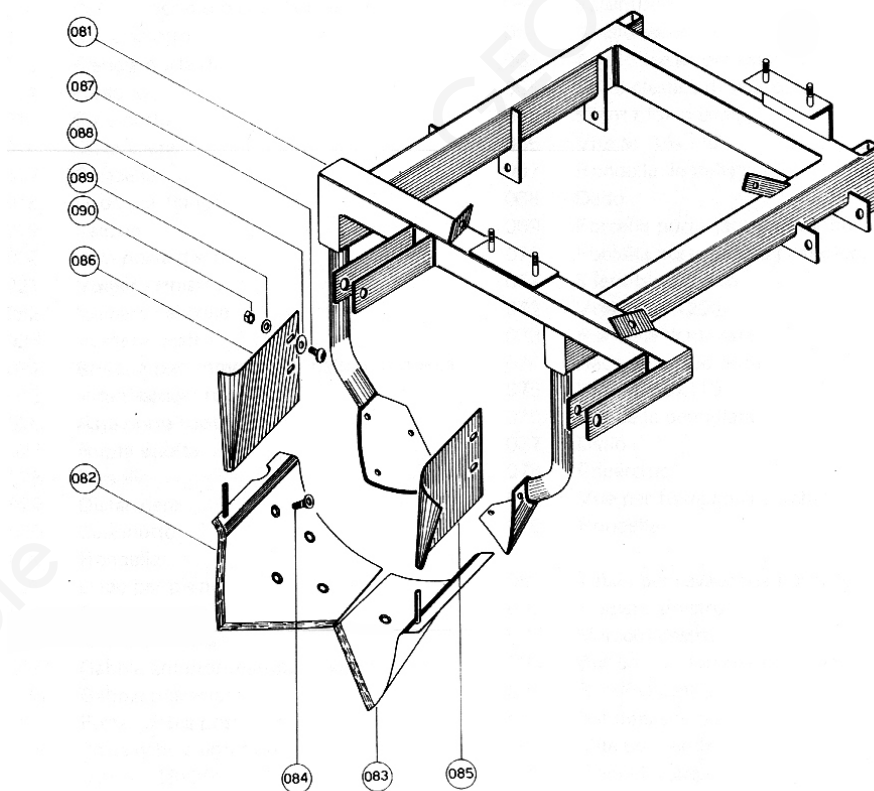

Sezione

2

PML\_part-2

SerNo	PartNo	Description	Quantity
-------	--------	-------------	----------

34		Ruota con asta	
35		Gabbia anteriore (specifica re modell	
36		Gabbia poste riore	
37		Porta gabbia poste riore	
38		Port a gabbia an teriore	
39		Vite M. 18 x300	
40		Dado	
41		Rondella den tellat a	
42		Silent-blok piccolo	
43		Silent-blok piccolo	
44		Distanziere	
45		Vite M.18x 260	
46		Dado	
47		Rondella den tel lata	
48		Ban ina sini st ra	
49		Dan dina destra	
50		Bullone x banclina con dado e rondell	
51		Silen t-blok piccolo	
52		Silen t-blok piccolo	

Sezione

3

PML\_part-3

SerNo	PartNo	Description	Quantity
55		Albero centrale sciolto	
56		Supporto oscillante	
57		Volantino	
58		Dado per volantino	
59		Biella sciolta	
60		Cuscinetto per biella	
61		Eccentrico	
62		Anello seeqer per interno	
63		Anello seeger per este rn o	
64		Spina elastica di sicu rezza	
65		Silent-block piccolo	
66		Vite M. 18x1 10	
67		Rondel la dentellata	
68		Dado	
69		Forcella porta gabbia anteriore	