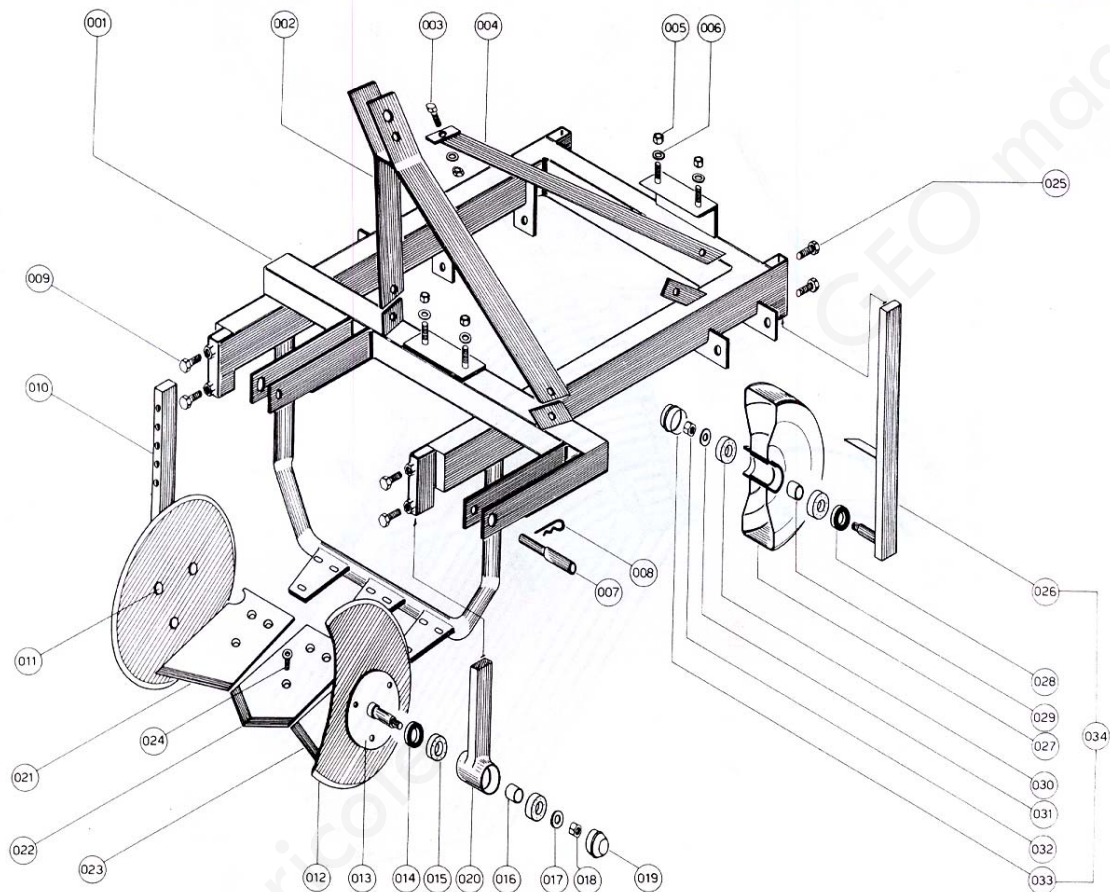

Sezione

1

PML_part-1