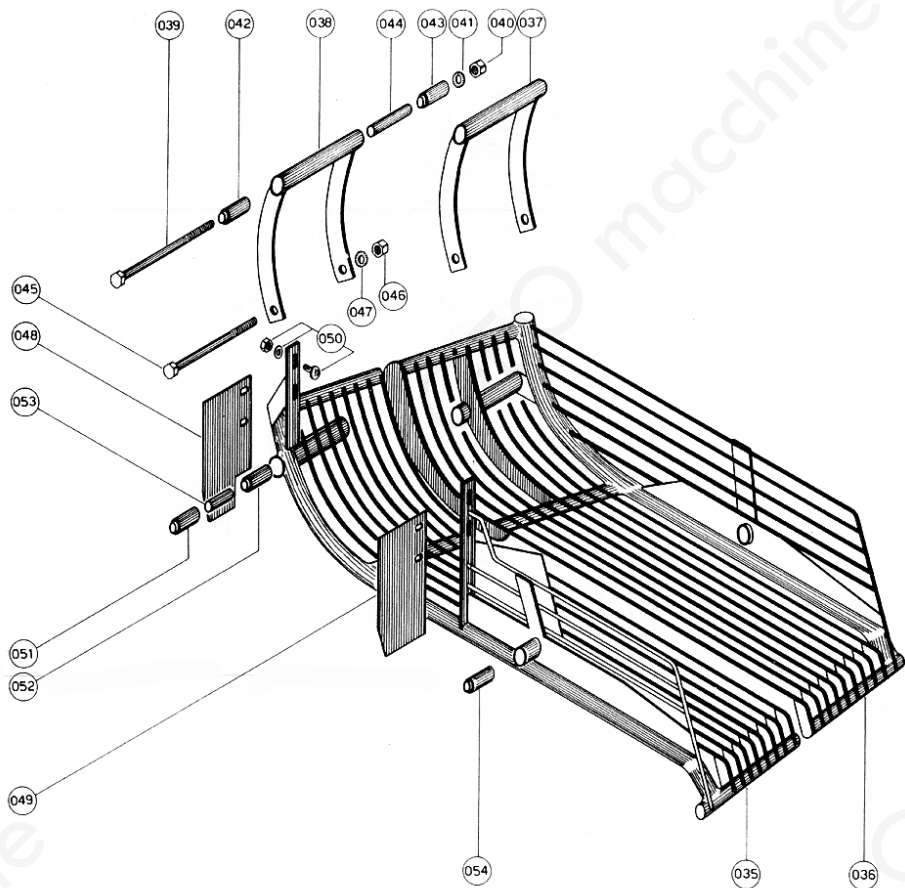

SerNo	PartNo	Description	Quantity
		Cuscinetto	
1		Telaio per cavapatate con dischi	
2		Attacco terzo punto	
3		Bullone fissaggio attacco con dado e	
4		Tirante per attacco	
5		Dado fissaggio supporto	
6		Rondella	
7		Spina universale	
8		Copiglia per spina	

9	Vite fissaggio disco
10	Disco con asta
11	Bullone per disco con dado e rondel l
12	Disco sciolto
13	Flangia porta disco
14	Paraolio
16	Distanziere
17	Rondella
18	Dado per flangia
19	Calotta
20	Asta porta disco
21	Vomero sinistro
22	Vomere centrale
23	Vomero destro
24	Bullone per vomero con dado e rondel
25	Vite fissaggio ruota
26	Asta porta ruota
27	Ruota sciolta
28	Paraolio
29	Distanziere
30	Cuscinetto
31	Rondella
32	Dado per perno
33	Calotta

Sezione

2

PML\_part-2

SerNo	PartNo	Description	Quantity
-------	--------	-------------	----------

34		Ruota con asta	
35		Gabbia anteriore (specifica re modell	
36		Gabbia poste riore	
37		Porta gabbia poste riore	
38		Port a gabbia an teriore	
39		Vite M. 18 x300	
40		Dado	
41		Rondella den tellat a	
42		Silent-blok piccolo	
43		Silent-blok piccolo	
44		Distanziere	
45		Vite M.18x 260	
46		Dado	
47		Rondella den tel lata	
48		Ban ina sini st ra	
49		Dan dina destra	
50		Bullone x banclina con dado e rondell	
51		Silen t-blok piccolo	
52		Silen t-blok piccolo	

Sezione

3

PML\_part-3

SerNo	PartNo	Description	Quantity
55		Albero centrale sciolto	
56		Supporto oscillante	
57		Volantino	
58		Dado per volantino	
59		Biella sciolta	
60		Cuscinetto per biella	
61		Eccentrico	
62		Anello seeqer per interno	
63		Anello seeger per este rn o	
64		Spina elastica di sicu rezza	
65		Silent-block piccolo	
66		Vite M. 18x1 10	
67		Rondel la dentellata	
68		Dado	
69		Forcella porta gabbia anteriore	