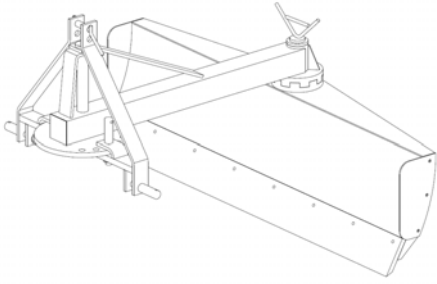

Macchina

GL

Sezione

1

GL

SerNo PartNo

Description

Quantity

1		3 point Frame	1
2		ARM	2
3		Blade Body	1
4		Side blade	2
5		Bottom Blade	1
6		axle	1
7		Washer	1
8		bolt	1
9		Lock pins	1

10	R pins	3
11	Top pins	1
12	Botton pins	2
13	Alxe lock pins	1