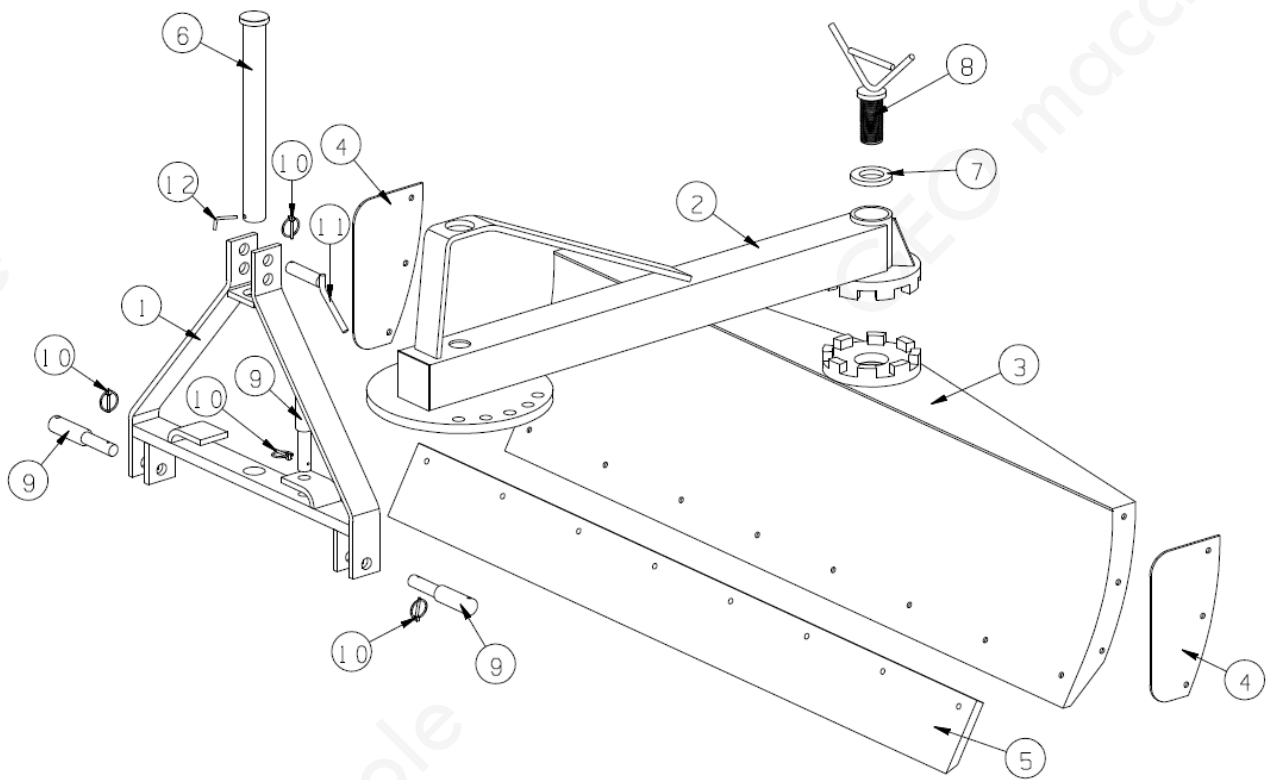

Macchina

GL

Sezione

1

GL

SerNo PartNo

Description

Quantity

1		3 point Frame	1
2		ARM	2
3		Blade Body	1
4		Side blade	2
5		Bottom Blade	1
6		axle	1
7		Washer	1
8		bolt	1
9		Lock pins	1

10	R pins	3
11	Top pins	1
12	Botton pins	2
13	Alxe lock pins	1