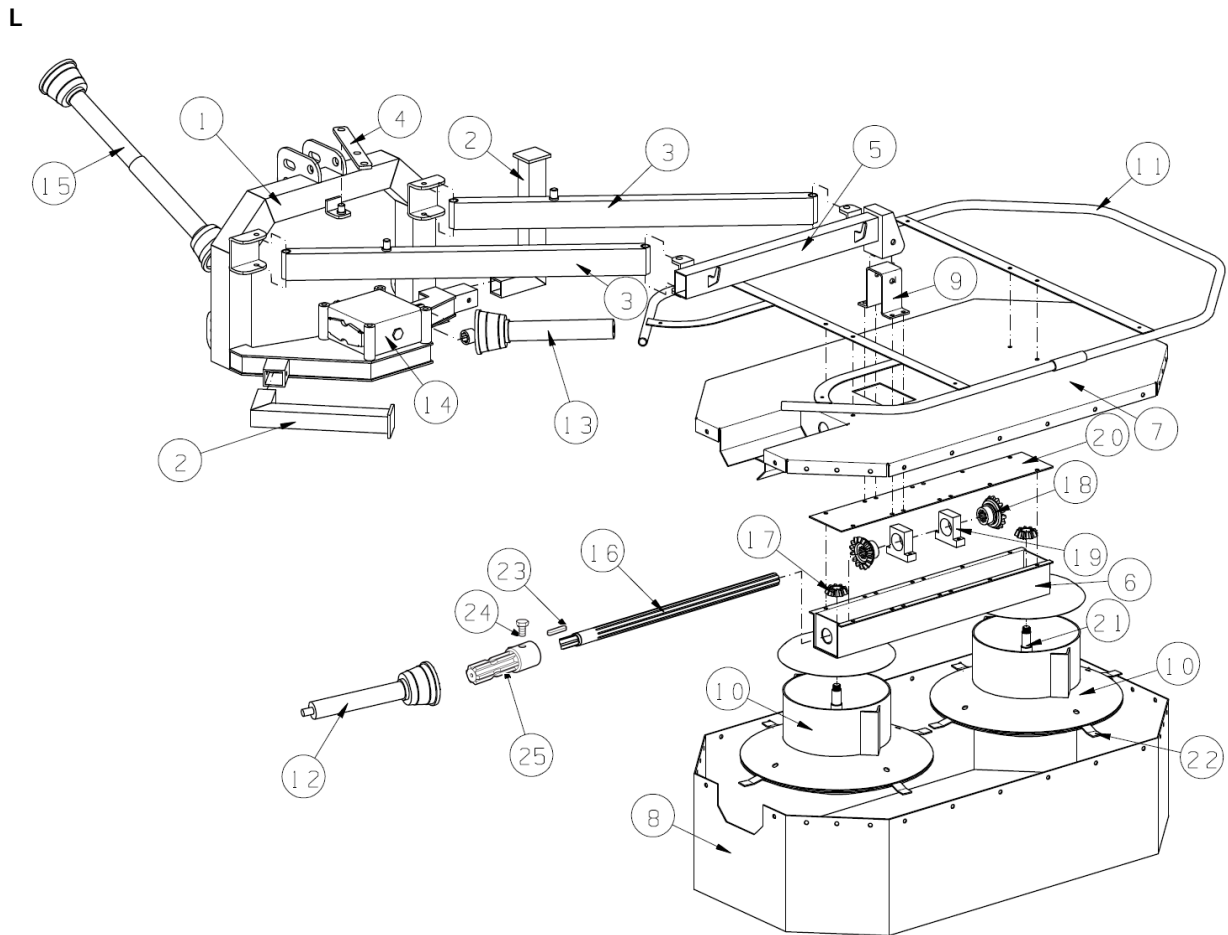

Machina

L

Sezione

SerNo	PartNo	Description	Quantity	Price
1	L100.101	linkage	1	€ 142,90
2	L100.102	leg	1	€ 14,30
3	L100.103	arm	2	€ 140,00
4	L100.104	control bar	1	€ 8,60
5,1	L100.105	real arm L100	1	€ 42,90
5,2	L135.105	real arm L135	1	
6	L100.106	Gear Tank	1	€ 91,50
7	L100.107	Tank Cover	1	€ 14,30
8,1	L100.108	farbic L100	1	€ 28,60

8,2	L135.108	farbic L135	1	
9	L100.109	U linkage	1	€ 22,90
10	L100.110	Disc Assembly	2	€ 114,30
11,1	L100.111	Protect tube L100	1	€ 57,20
11,2	L135.111	Protect tube L135	1	
12	L100.112	PTO&CLUTCH	1	€ 57,20
13	L100.113	PTO&CLUTCH	1	€ 28,60
14	L100.114	Gearbox	1	€ 185,80
15	L100.115	real PTO	1	€ 85,80
16,1	L100.116	Gear axle L100	1	€ 140,00
16,2	L135.116	Gear axle L135	1	
17,1	L100.117	bottom Gear L100	2	€ 57,20
17,2	L135.117	bottom Gear L135	2	€ 65,00
18	L100.118	top gear	2	€ 100,00
19	L100.119	Bear Seat	2	€ 28,60
20,1	L100.120	Gearbox plate L100	1	€ 31,50
20,2	L135.120	Gearbox plate L135	1	
21	L100.121	turn gear	2	€ 91,50
22	L100.122	BLADE	6	€ 1,20
23	L135.123	KEY	1	
24	L135.124	bolt	1	
25	L135.125	PTO-bushing	1	

L_partz

SerNo	PartNo	Description	Quantity	Price
1		Bolt M20 x 1	1	
2		Small Gear	2	
3		Circlip 52	4	
4		Bearing 6205	7	
5		Oil Seal 29 x 50 x 10	2	
6		Bearing 6006	2	
7		Disk Support	2	
8		Bearing 6205	4	
9		Spacer	2	
10		Circlip 25	5	
11		Cover	2	
12		Blade	4	
13		Shaft	2	
14		Bolt 10 x 20	4	
15		Disk	2	
16		Washer 10	18	
17		Bolt 10 x 20	10	