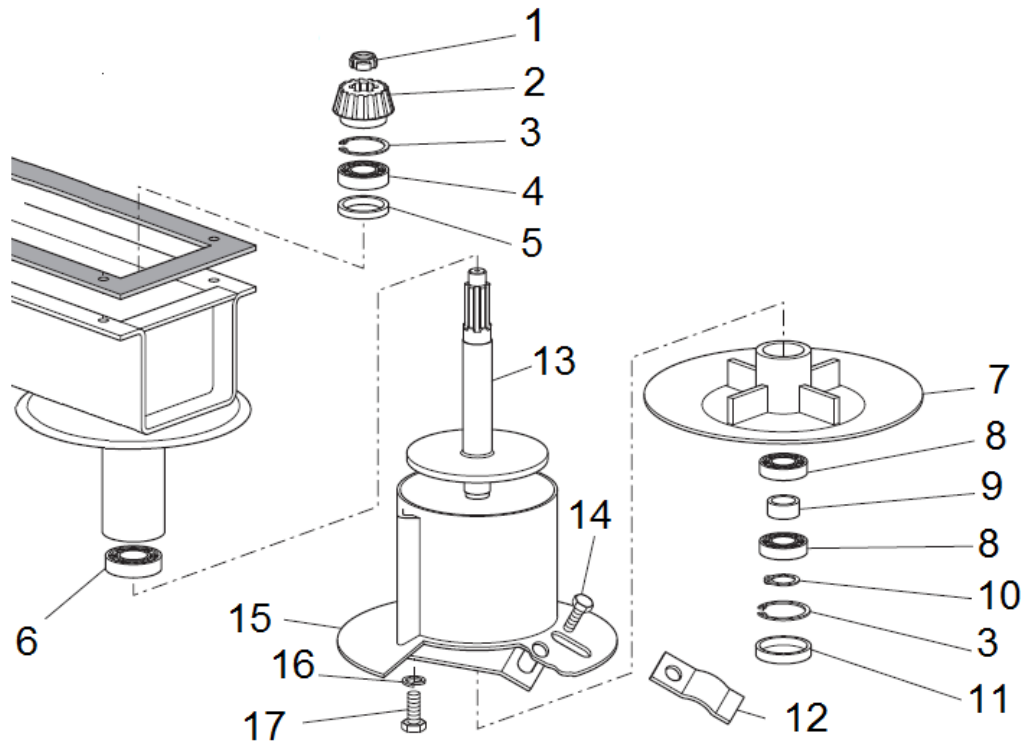

Machina

L

Sezione

SerNo	PartNo	Description	Quantity	Price
1	L100.101	linkage	1	€ 142,90
2	L100.102	leg	1	€ 14,30
3	L100.103	arm	2	€ 140,00
4	L100.104	control bar	1	€ 8,60
5,1	L100.105	real arm L100	1	€ 42,90
5,2	L135.105	real arm L135	1	
6	L100.106	Gear Tank	1	€ 91,50
7	L100.107	Tank Cover	1	€ 14,30
8,1	L100.108	farbic L100	1	€ 28,60

8,2	L135.108	farbic L135	1	
9	L100.109	U linkage	1	€ 22,90
10	L100.110	Disc Assembly	2	€ 114,30
11,1	L100.111	Protect tube L100	1	€ 57,20
11,2	L135.111	Protect tube L135	1	
12	L100.112	PTO&CLUTCH	1	€ 57,20
13	L100.113	PTO&CLUTCH	1	€ 28,60
14	L100.114	Gearbox	1	€ 185,80
15	L100.115	real PTO	1	€ 85,80
16,1	L100.116	Gear axle L100	1	€ 140,00
16,2	L135.116	Gear axle L135	1	
17,1	L100.117	bottom Gear L100	2	€ 57,20
17,2	L135.117	bottom Gear L135	2	€ 65,00
18	L100.118	top gear	2	€ 100,00
19	L100.119	Bear Seat	2	€ 28,60
20,1	L100.120	Gearbox plate L100	1	€ 31,50
20,2	L135.120	Gearbox plate L135	1	
21	L100.121	turn gear	2	€ 91,50
22	L100.122	BLADE	6	€ 1,20
23	L135.123	KEY	1	
24	L135.124	bolt	1	
25	L135.125	PTO-bushing	1	

L_partz

SerNo	PartNo	Description	Quantity	Price
1		Bolt M20 x 1	1	
2		Small Gear	2	
3		Circlip 52	4	
4		Bearing 6205	7	
5		Oil Seal 29 x 50 x 10	2	
6		Bearing 6006	2	
7		Disk Support	2	
8		Bearing 6205	4	
9		Spacer	2	
10		Circlip 25	5	
11		Cover	2	
12		Blade	4	
13		Shaft	2	
14		Bolt 10 x 20	4	
15		Disk	2	
16		Washer 10	18	
17		Bolt 10 x 20	10	